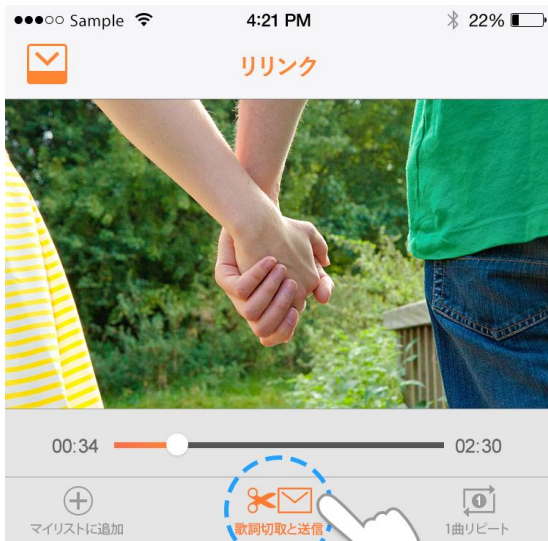

※1: 「歌詞&音楽動画を活用したアプリ」に関する共同トライアルの実施について
(<http://www.nttsolmare.com/press/2016/0615.html>)

1. 本アプリについて

本アプリは、『歌詞』×『音楽動画』と組み合わせることで、豊かな音楽視聴が体験できるミュージックプレイヤーアプリです。今までの音楽を聴く楽しみに加えて、歌詞を楽しむ、歌うことを楽しむなどの様々な音楽動画の楽しみ方を体験いただけます。また、今回追加したメッセージング機能は、コミュニケーションツールとして、大切な人に『歌詞』×『音楽動画』を通じて気持ちを伝えることができるようになります。

2. メッセージング機能とは

メッセージング機能とは、「リリンク」で視聴できる楽曲の好きな箇所を切り取り、自分のオリジナルメッセージと一緒に、LINE等を使って送ることができる機能です。

歌詞がもつ「伝えるチカラ」や「共感をよぶチカラ」
 そんなチカラに着目して
 新しいサービスの種が生まれた
 その種は
 共感する仲間と共に
 苦労や挫折を繰り返しながら
 色んな壁を乗り越えて育ってきた
 ようやく咲いた花が
 たくさんの人に届くといいな