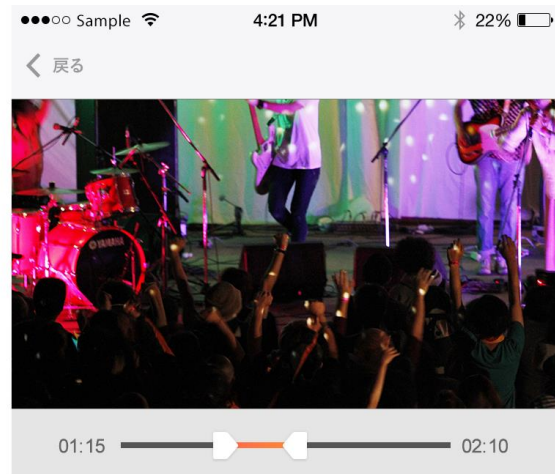

※1: 「歌詞&音楽動画を活用したアプリ」に関する共同トライアルの実施について
(<http://www.nttsolmare.com/press/2016/0615.html>)

1. 本アプリについて

本アプリは、『歌詞』×『音楽動画』と組み合わせることで、豊かな音楽視聴が体験できるミュージックプレイヤーアプリです。今までの音楽を聴く楽しみに加えて、歌詞を楽しむ、歌うことを楽しむなどの様々な音楽動画の楽しみ方を体験いただけます。また、今回追加したメッセージング機能は、コミュニケーションツールとして、大切な人に『歌詞』×『音楽動画』を通じて気持ちを伝えることができるようになります。

2. メッセージング機能とは

メッセージング機能とは、「リリンク」で視聴できる楽曲の好きな箇所を切り取り、自分のオリジナルメッセージと一緒に、LINE等を使って送ることができる機能です。

歌詞がもつ「伝えるチカラ」や「共感をよぶチカラ」
 そんなチカラに着目して
 新しいサービスの種が生まれた
 その種は
 共感する仲間と共に
 苦労や挫折を繰り返しながら
 色んな壁を乗り越えて育ってきた
 ようやく咲いた花が
 たくさんの人に届くといいな